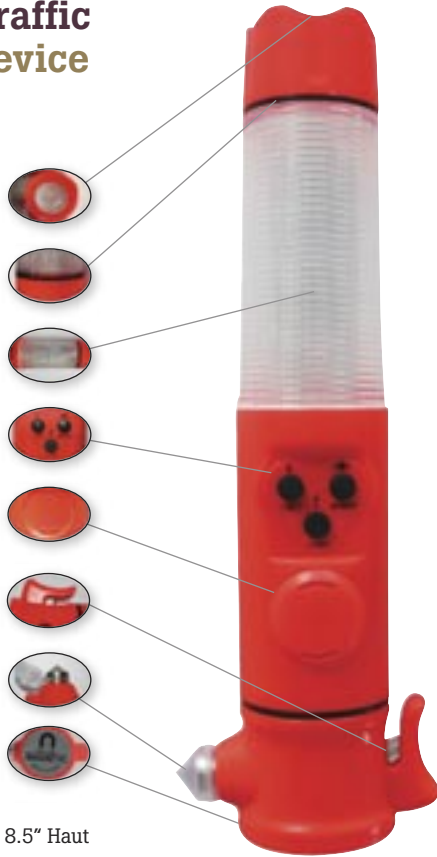

BKTW-3 • Taille 8.5" Haut

Le feu de sécurité multifonctionnel de style bâton de Big K possède huit caractéristiques essentielles. C'est un excellent appareil à avoir en cas d'urgence routière - cela pourrait vous sauver la vie. Il nécessite 2 piles AA (non incluses) et fait également un excellent cadeau d'entreprise qui peut être personnalisé avec des logos et d'autres messages personnalisés.