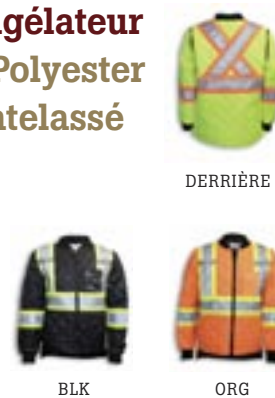

Congélateur En Polyester Matelé

BK895-LM • Tailles S-5XL

La veste de sécurité matelassée 100% polyester ultra confortable de Big K possède deux poches intérieures, un col et des poignets en tricot côtelé, avec un dos plus long et des poches plaquées inférieures. Il comprend des goussets d'emmanchure à l'arrière et un matériau réfléchissant 3M™ Scotchlite™ à double couture. Le Noir répond au Classe 1 et Orange et Lime répondent aux normes CSA Z96-15, Classe 2, Niveau 2.